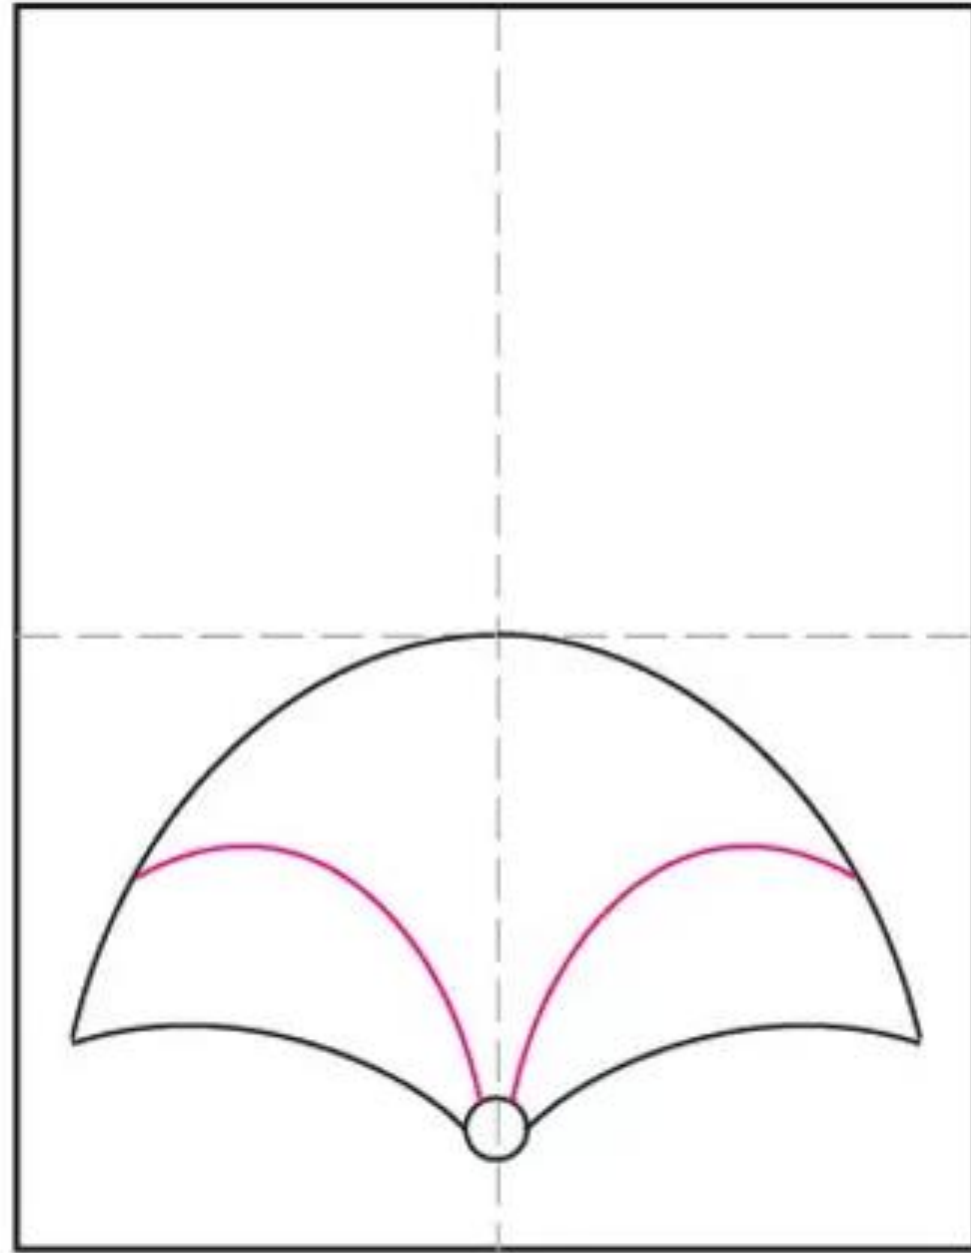

# Lapē Snapē

Parengē mokytoja metodininkē

Ilona Skrodenienē

Eržvilko gimnazija

1.

2. Nubrėškite viršutinę galvos kreivę.

3. Pridėkite dar dvi atitinkančias kreives.

4. Pridėkite akis ir liesą kaklą.