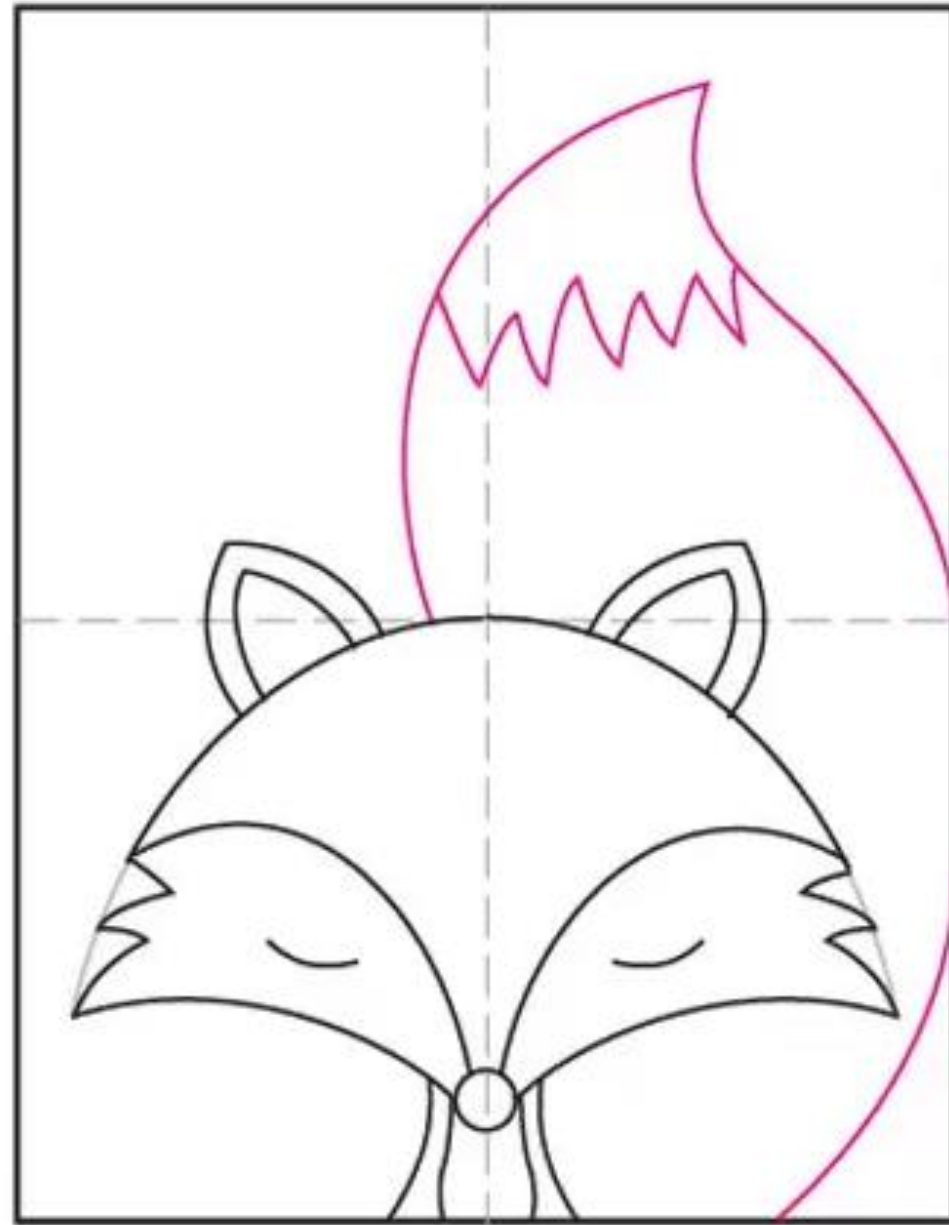

# Lapē Snapē

Parengē mokytoja metodininkē

Ilona Skrodenienē

Eržvilko gimnazija

1.

2. Nubrėškite viršutinę galvos kreivę.

3. Pridėkite dar dvi atitinkančias kreives.

4. Pridėkite akis ir liesą kaklą.

5. Nubrėškite zig zag linijas, krūtinę ir ausis.

6. Pridėkite didelę uodegą už galvos.

7. Pieškite medžius, vis mažesnius.

8.