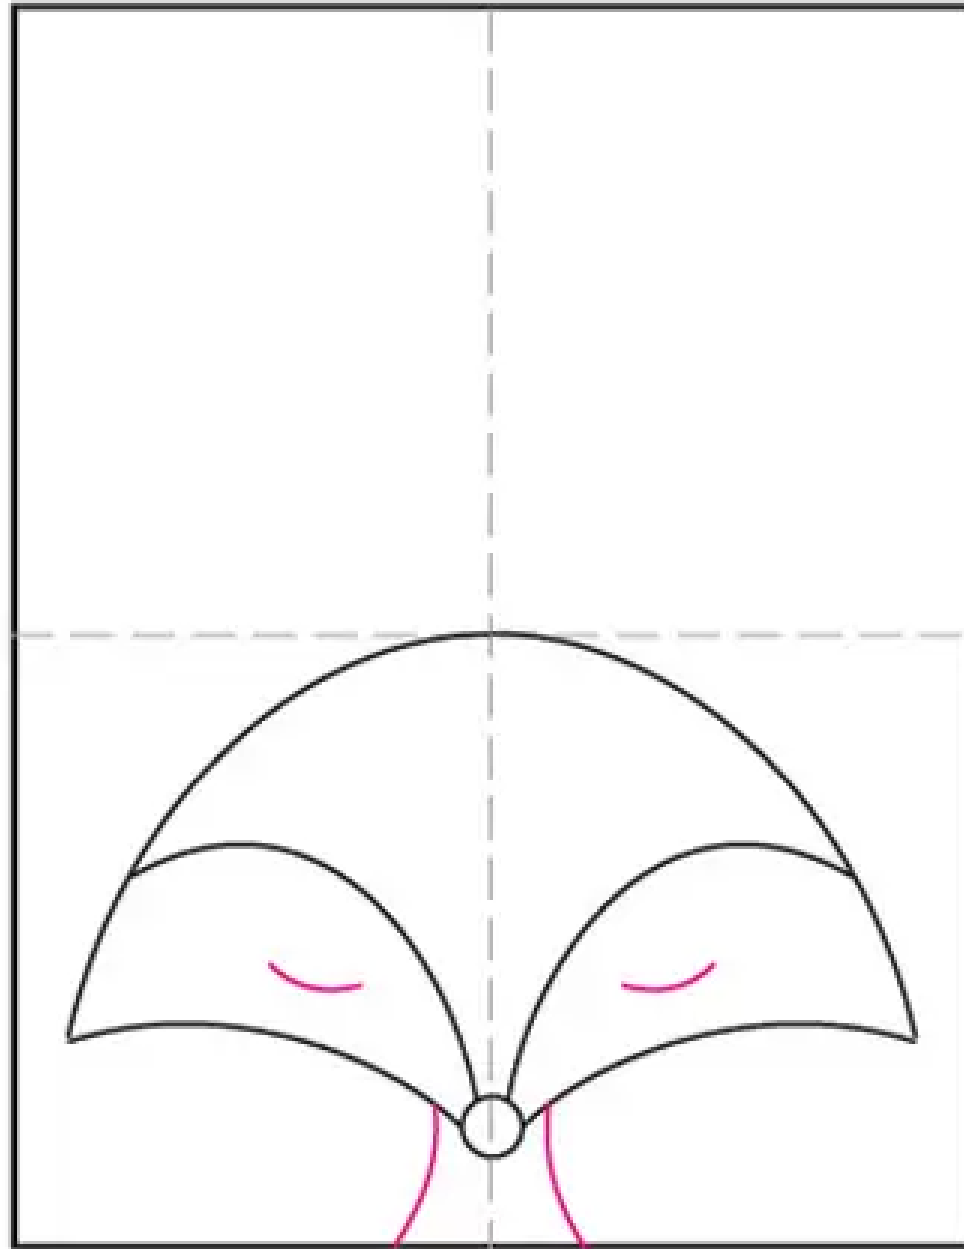

# Lapē Snapē

Parengē mokytoja metodininkē

Ilona Skrodenienē

Eržvilko gimnazija

1.

2. Nubrėškite viršutinę galvos kreivę.

3. Pridėkite dar dvi atitinkančias kreives.

4. Pridėkite akis ir liesą kaklą.

5. Nubrėškite zig zag linijas, krūtinę ir ausis.

6. Pridėkite didelę uodegą už galvos.

7. Pieškite medžius, vis mažesnius.

8.