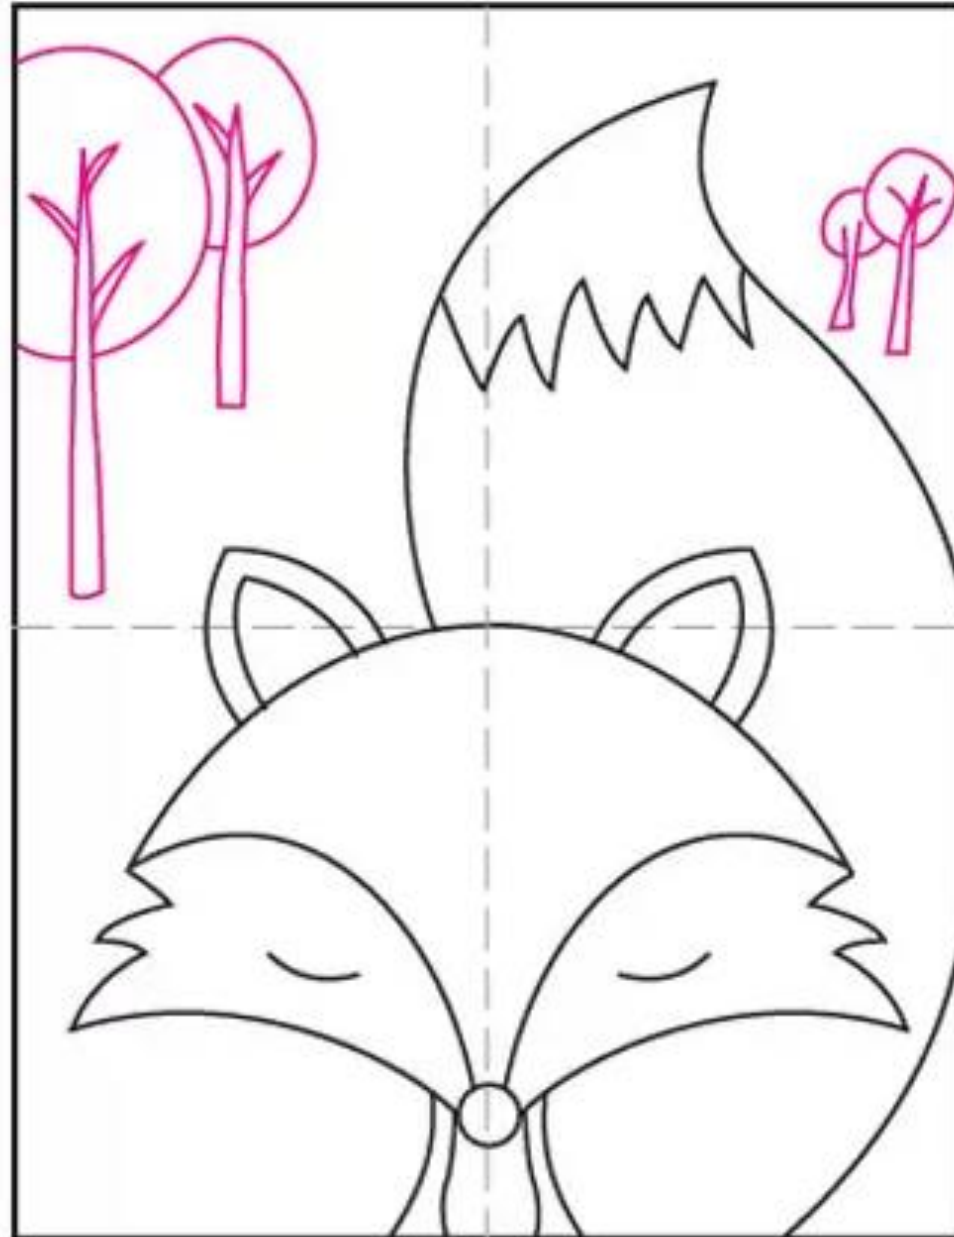

# Lapē Snapē

Parengē mokytoja metodininkē

Ilona Skrodenienē

Eržvilko gimnazija

1.

2. Nubrėškite viršutinę galvos kreivę.

3. Pridėkite dar dvi atitinkančias kreives.

4. Pridėkite akis ir liesą kaklą.

5. Nubrėškite zig zag linijas, krūtinę ir ausis.

6. Pridėkite didelę uodegą už galvos.

7. Pieškite medžius, vis mažesnius.

8.